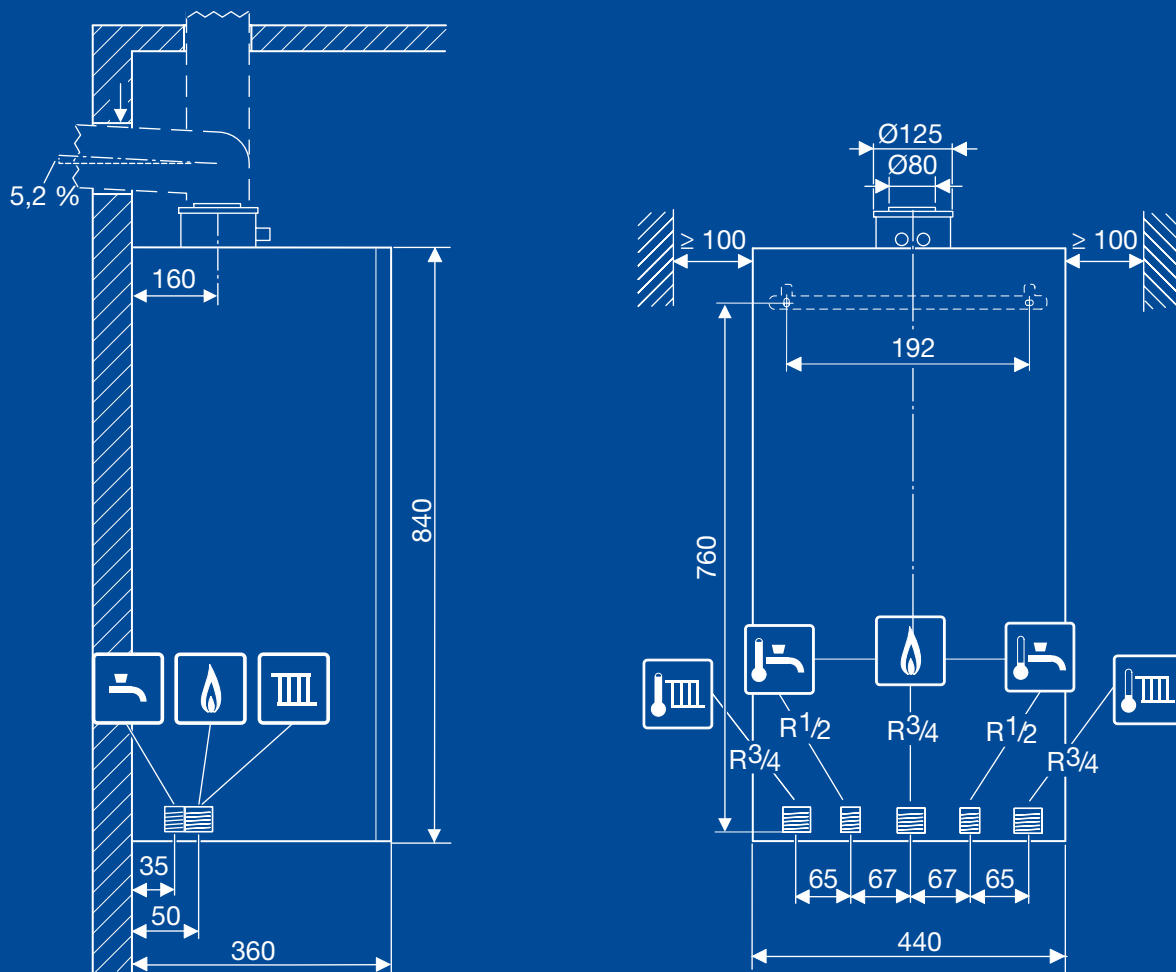

Габаритні розміри.

Будерус Україна

Київ, 02660, вул. Крайня, 1, тел.: (044) 390-71-93, факс: (044) 390-71-94.

Львів, 79014, вул. Личаківська, 255, тел.: (032) 251-40-95, факс: (032) 251-47-15.

Дніпропетровськ, 49000, вул. Стартова, 20; тел.: (056) 790-35-33, факс: (056) 790-35-34.

Одеса, 65085, Тираспольське шосе, 19, тел.: (048) 780-47-74, факс: (048) 780-47-70.

e-mail: info@buderus.ua, www.buderus.ua

Buderus

Надруковано в Україні. Зберігається право на внесення технічних змін.

Заборонено розповсюдження цього каталогу з рекламною метою. Інформація про ціни наведена у еквіваленті у євро в порядку статей 524 і 533 Цивільного кодексу України без мети рекламування товару та не вважається рекламою. Інформація наведена для концептуального розуміння політики ціноутворення щодо імпортованого товару згідно зовнішньоекономічних договорів. Всі ціни при придбанні конкретного товару визначаються сторонами при укладанні договору, а розрахунки здійснюються виключно у гривнях.