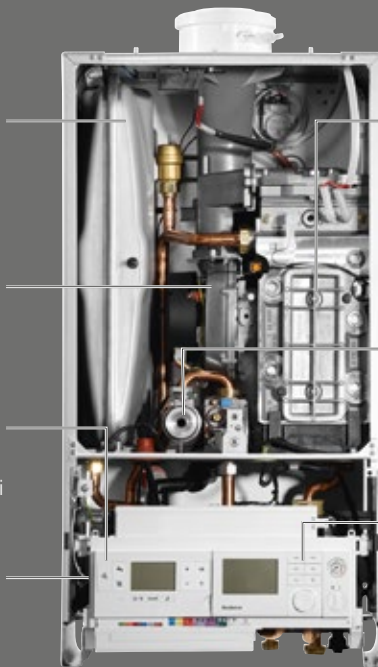

Стійка якість.

Обладнання від виробника Buderus є ідеальним рішенням завдяки тому, що ми приділяємо значну увагу деталям. Здобуваючи максимальну користь від кожного окремого компонента, ми досягаємо найкращого можливого результату.

Надійність та якість.

Від високоефективної конденсаційної технології до системи управління Logamatic RC300 високотехнологічні компоненти забезпечують неперевершену якість та тривалий строк служби котла Logamax plus GB172i.

Розширювальний бак:

об'ємом 12 л може бути легко встановлений навіть для великих систем опалення.

Вентилятор попереднього змішування:

енергозберігаючий вентилятор забезпечує високу продуктивність, будучи при цьому надзвичайно тихим та ефективним.

Контролери Logamatic BC25:

перевірені та випробувані контролери забезпечують все необхідне для більшості систем.

Енергоефективний насос Grundfos:

забезпечує відповідність вимогам стандарту ErP.

Теплообмінник WB5:

надійний теплообмінник з алюміній-кремнієвого сплаву забезпечує потужність до 42 кВт. Знімна панель на лицевій стороні кріпиться за допомогою двох гвинтів, що дозволяє швидкий та простий доступ для обслуговування.

Витратомірний клапан:

швидка, надійна та впевнена робота — нова запатентована технологія дозволяє легко переключатися між різними типами газу.

Система керування Logamatic RC300:

інтегрується одним кліком та одразу забезпечує максимальну функціональність системи.

Легкий монтаж.

Перевірена та випробувана система підключення та легкість доступу до усіх компонентів з передньої панелі та з боків забезпечує швидке та просте встановлення та експлуатацію обладнання.

Будь-який газ: переналаштування від висококалорійного до низькокалорійного або скрапленого газу за одну мить. Завдяки інноваційному клапану котел Logamax plus GB172i може працювати на усіх доступних видах газу: високо- та низькокалорійний газ або також скраплений газ. Одним обертом Ви можете налаштувати об'єм подачі газу, перейшовши з заводських налаштувань для висококалорійного газу до налаштувань для низькокалорійного або скрапленого газу.